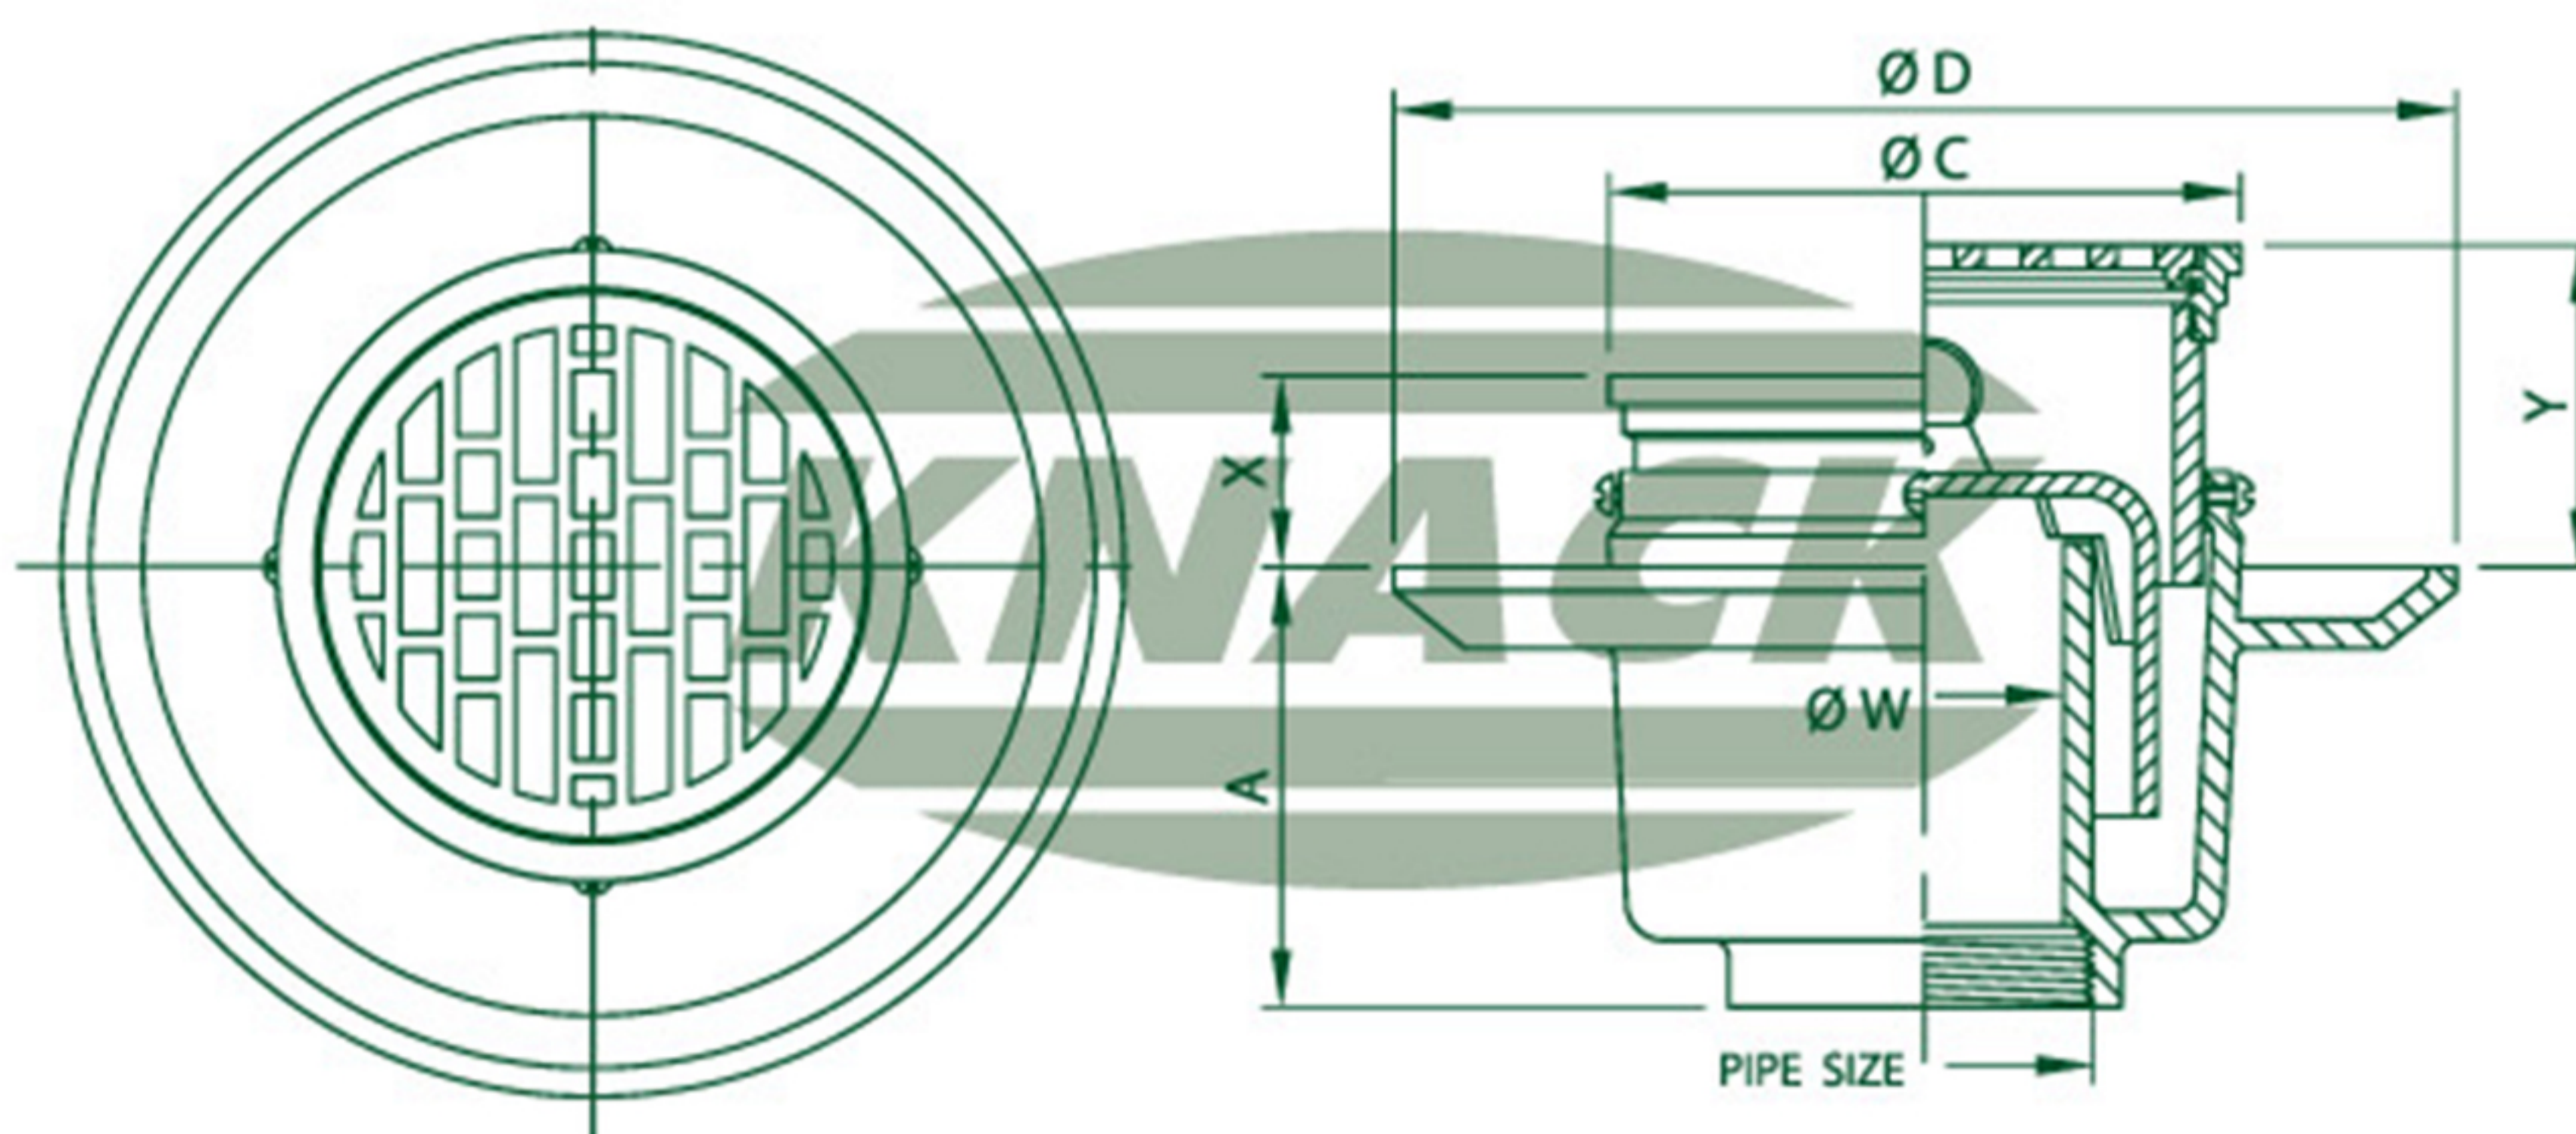

FLOOR DRAIN

Floor Drain Model 234 S

ชุดระบายน้ำพื้นปรับระดับด้วยการเลื่อน

- ตะแกรงระบายน้ำทิ้งทรงกลม (สแตนเลส)
- เชี่ยวล๊อค
- ฐานเหล็กหล่อมีปีกกันซึม
- มีถ้วยครอบกันกลิ่น
- สำหรับท่อ ขนาด 2", 2 1/2", 3", 4"

FLOOR DRAIN

DIMENSION IN MM.

FLOOR DRAIN MODEL : 234 S (ตะแกรงสแตนเลส)

ADJUSTABLE STRAINER

Pipe Size Inch	A	C	D	W	Adjustment		Free Area (mm. ²)
					X	Y	
2	88	131	222	51	44	104	2900
2 1/2	104	160	255	65	45	120	6000
3	128	181	320	95	38	135	6200
4	128	181	320	95	38	135	6200